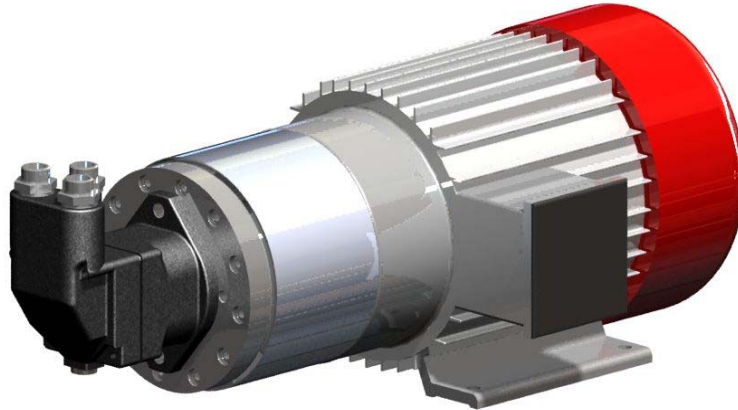

## Übersicht DYNAGEN

Artikel - Nr.:	Bezeichnung	Spannung	Druck	Liter /min	Abmessung l, b, h	Kg
DY1021	6.6kVA	120V	170bar	28	700 x 335 x 260	58
DY1017	6.6kVA	230V	170bar	31	700 x 335 x 260	58
DY1022	6.6kVA	230-400V	170bar	31	700 x 335 x 260	58
DY1012	6.6kVA	230-400V	190bar	35	505 x 335 x 260	49
DY1023	9.0kVA	230-400V	190bar	31	675 x 335 x 260	68
DY1025	10.0kVA	230-400V	270bar	32	755 x 360 x 260	62
DY1014	12.0kVA	230-400V	180bar	57	555 x 335 x 260	62
DY1024	12.0kVA	230-400V	260bar	37	755 x 360 x 260	80
DY1019	15.0kVA	230-400V	270bar	43	830 x 335 x 260	98
DY1015	20.0kVA	230-400V	290bar	63	920 x 385 x 310	140
DY1018	30.0kVA	230-400V	290bar	90	1000 x 385 x 310	180